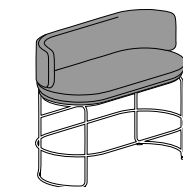

Abmessungen	Aussen	
Höhe	38	
Tiefe	55	
Breite	55	

Abmessungen	Aussen	
Höhe	33	
Tiefe	65	
Breite	65	

Abmessungen	Aussen	
Höhe	60	
Tiefe	65	
Breite	65	

Abmessungen	Aussen	
Höhe	74	
Tiefe	55	
Breite	110	

Abmessungen	Sitz	Aussen
Höhe	47	47
Tiefe	58	58
Breite	58	58

Abmessungen	Sitz	Aussen
Höhe	43	43
Tiefe	68	68
Breite	66	68

Abmessungen	Sitz	Aussen
Höhe	43	77
Tiefe	56	68
Breite	60	76

Abmessungen	Sitz	Aussen
Höhe	43	77
Tiefe	56	68
Breite	60	76

Abmessungen	Sitz	Aussen
Höhe	51	81
Tiefe	46	52
Breite	50	56

Abmessungen	Sitz	Aussen
Höhe	47	77
Tiefe	46	58
Breite	50	66

Abmessungen	Sitz	Aussen
Höhe	47	77
Tiefe	46	68
Breite	50	68

Abmessungen	Sitz	Aussen
Höhe	42-50	72-80
Tiefe	46	68
Breite	50	68

Abmessungen	Sitz	Aussen
Höhe	43	112
Tiefe	56	68
Breite	60	76

Abmessungen	Sitz	Aussen
Höhe	43	112
Tiefe	56	68
Breite	60	76

Abmessungen	Sitz	Aussen
Höhe	43	77
Tiefe	56	68
Breite	130	146

Abmessungen	Sitz	Aussen
Höhe	43	112
Tiefe	56	68
Breite	130	146

Abmessungen	Sitz	Aussen
Höhe	80	80
Tiefe	46	47
Breite	46	46

Abmessungen	Aussen	
Höhe	108	
Tiefe	65	
Breite	128	

RH 552020

Abmessungen	Sitz	Aussen
Höhe	78	108
Tiefe	46	58
Breite	120	136

**IM PCON
KONFIGURIERBAR**