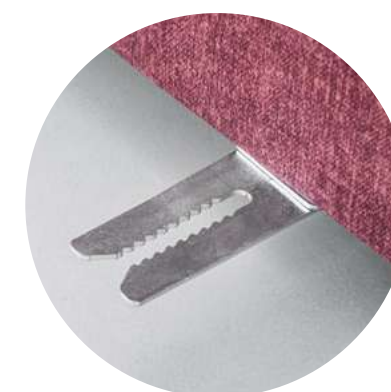

Mediaport MPC
2x USB A/C
(ładowarka)

Podstawa na kółkach
z hamulcem

Łączniki pozwalające
na połączenie w zestawy
wieloosobowe mocowane
pod podstawą siedzisk

TKANINY

Earth

Air

Cyber

Era