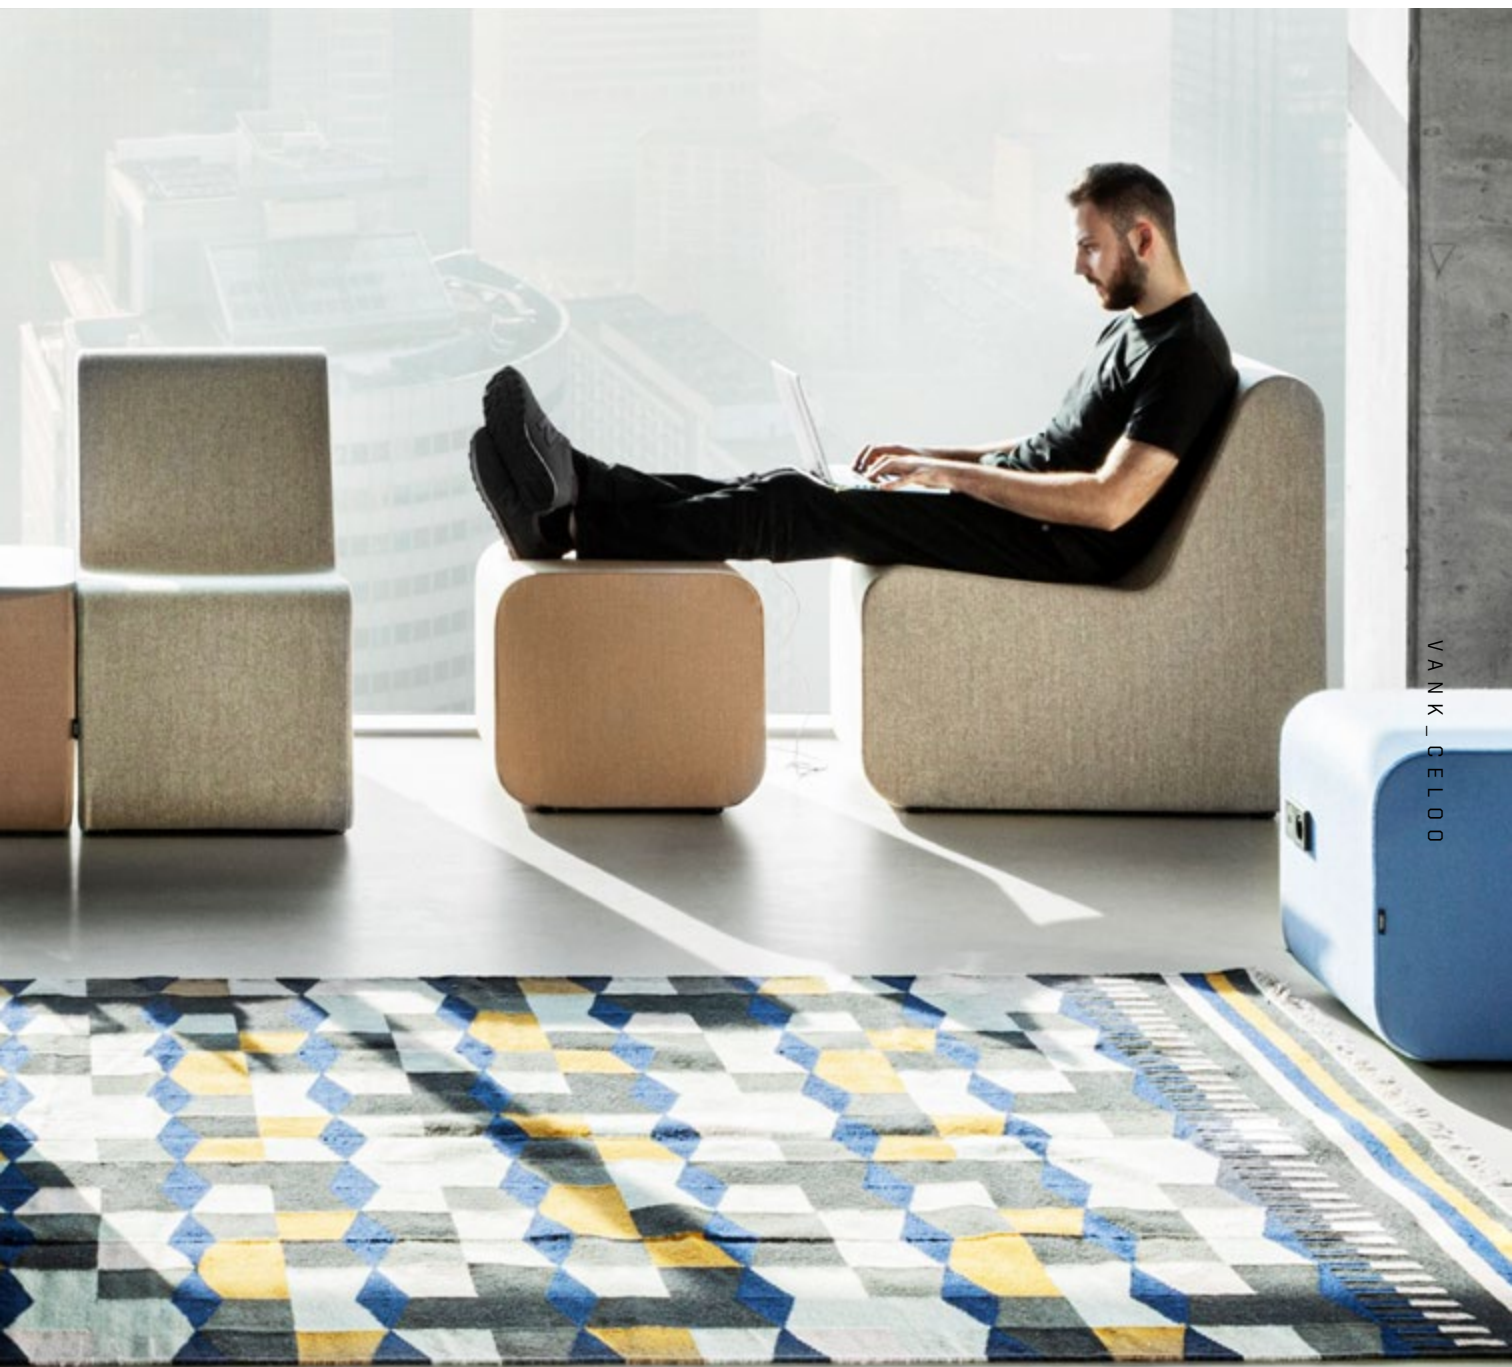

VANK

CELOO

RUHEZONEN UND WARTEBEREICHE AUSDRUCKSSTARK GESTALTEN.
MIT MODULAREN OBJEKTEN FÜR MODERNE ARCHITEKTUR

DIE PRODUKTLINIE IST FÜR BÜRO-CHILLOUT-ZONEN, LOBBYS,
WARTEBEREICHE UND GROSSE FREIFLÄCHEN KONZIPIERT.

IN FLEXIBLEN ORGANISATIONEN WIRD NICHT NUR AN TRADITIONELLEN
SCHREIBTISCHEN GEARBEITET

DIE UMWELTFREUNDLICHEN LOUNGESESELN KOMMEN DEN BEDÜRFNISSEN ENTGEGEN, AUF MOBILEN GERÄTEN IN EINER ENTSPANNTEN HALBLIEGENDEN POSITION ZU ARBEITEN. DIESE BEQUEME INFORMELLE ARBEITSWEISE IST WIRBELSÄULENFREUNDLICH UND LÄSST DIE BEINE AUSRUHEN.

NACH EILIGEN ARBEITEN: IN CHILLOUT-ZONEN IN EINE LANGSAMERE GANGART SCHALTEN

VANK_CELOO ZEICHNET SICH DURCH SEINE MARKANTE FORM IM RAUM AUS. DIE MODULAREN SITZELEMENTE KÖNNEN EINZELN ARRANGIERT WERDEN ODER AUCH DICHT NEBENEINANDER STEHEN, SO DASS SIE EINE LÄNGERE REIHE BILDEN. MIT IHNEN LASSEN SICH VIELFÄLTIGE ANORDNUNGEN UND FUNKTIONELLE SONDERZONEN VERWIRKLICHEN.

DIE LOUNGESESSEL SIND FÜR DAS LÄNGERE, BEQUEME ARBEITEN MIT EINEM LAPTOP, FÜR DAS SURFEN MIT EINEM SMARTPHONE ODER FÜR DAS LESEN IM BÜRO ENTWICKELT WORDEN. DIE HOCKER KÖNNEN ZUM SITZEN ODER ALS FUSSABLAGEN VERWENDET WERDEN. UM ALS TISCH ZU DIENEN, GIBT ES AUCH EINE HOCKERVERSION MIT EINER DARAUF BEFESTIGTEN PLATTE.